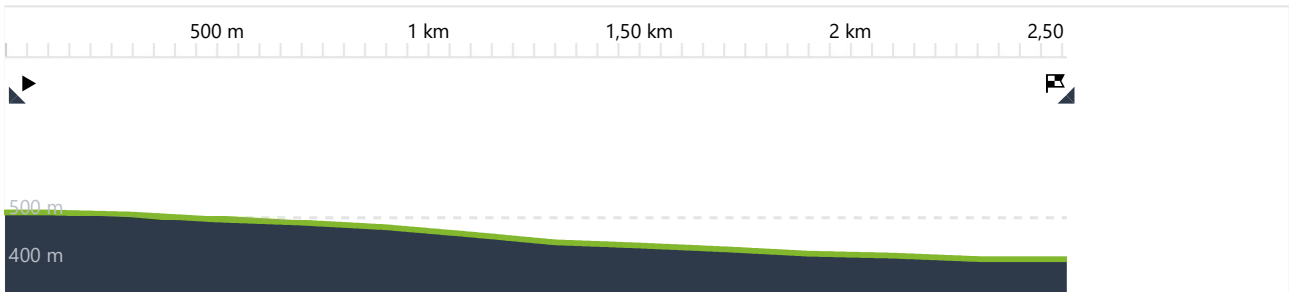

 **POI: Wilnsdorf Museum, Marktplatz, Aldi**

 **00:32** ↔ **2,51 km** Ø **4,8 km/h** ↘ **100 m**

QR Code scannen und die Tour auf Komoot öffnen

CVJM Jugendbildungsstätte Siegerland : Neue Hoffnung 3 : 57234 Wilnsdorf : 02739/895311