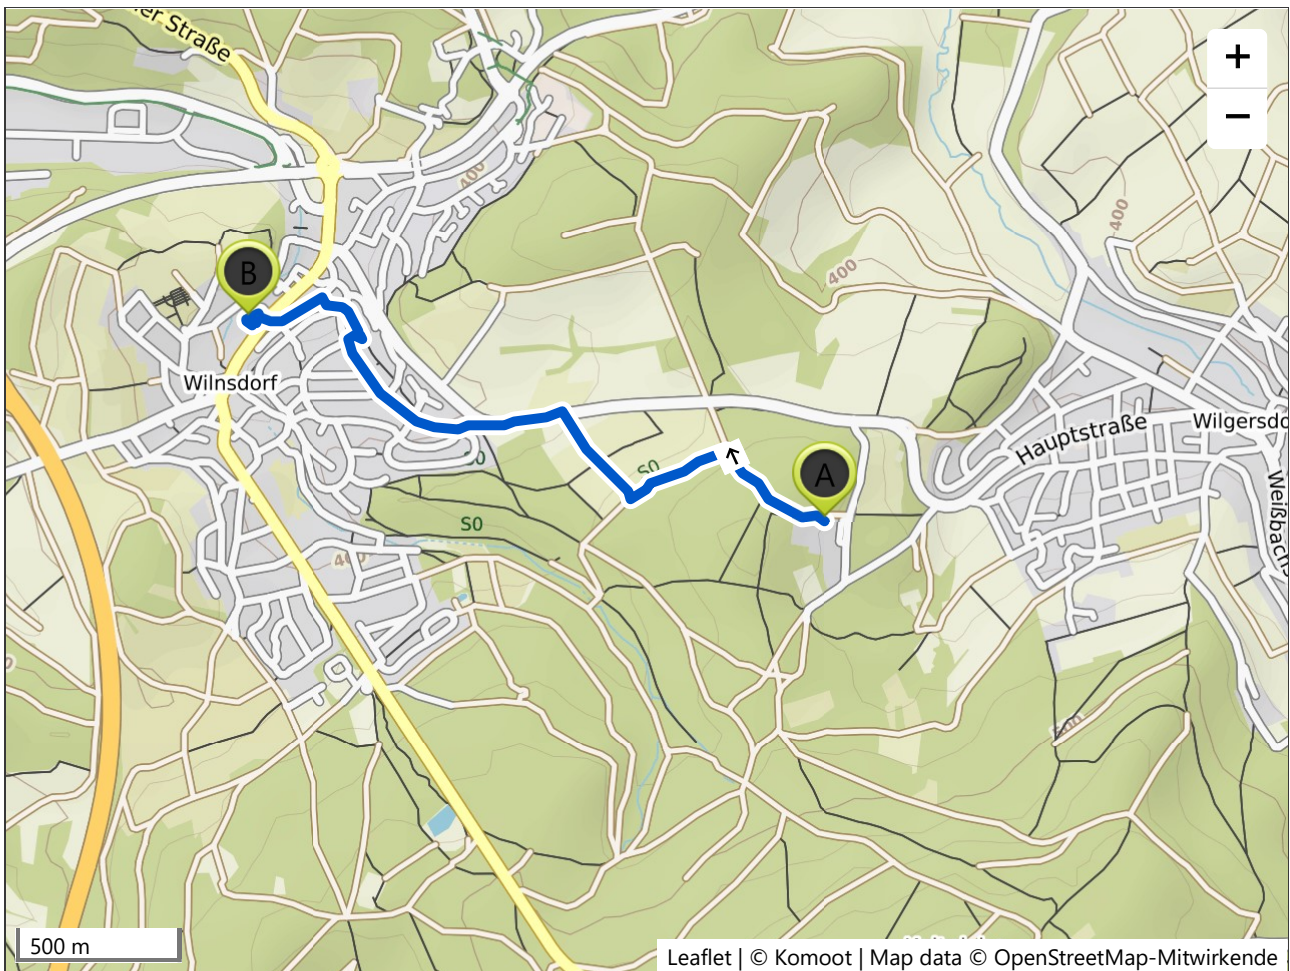

 **POI: Wilnsdorf Museum, Marktplatz, Aldi**

 **00:32** ↔ **2,51 km** Ø **4,8 km/h** ↘ **100 m**

QR Code scannen und die Tour auf Komoot öffnen

CVJM Jugendbildungsstätte Siegerland : Neue Hoffnung 3 : 57234 Wilnsdorf : 02739/895311